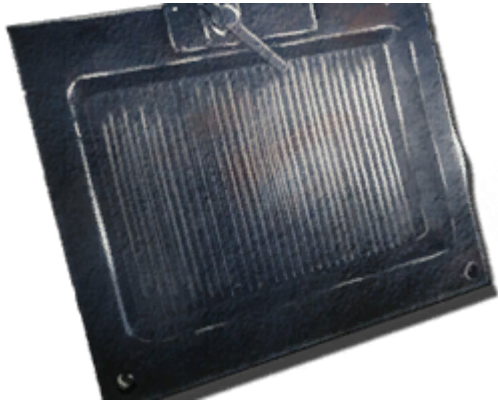

Metal Trapdoor (Metall Falltür)

Metall Falltür für das Metaldach mit Lucke

Die [Metal Trapdoor \(Metall Falltür\)](#) kann in Dachteilen mit Luken eingesetzt und anschließend verschlossen oder mit einem Pin versehen werden.

Typ	Bauteile
Level	40
Punkte zum Erlernen	14
XP pro Herstellung	2.8
Gewicht	4.0
Haltbarkeit	6250
Stapelgröße	100
Voraussetzungen	 Verstärkte Falltür  Metaldach mit Luke
Schaltet frei	nichts
Zutaten	10 x  Metallbarren
	4 x  Zementpaste
Benötigt	 Schmiede