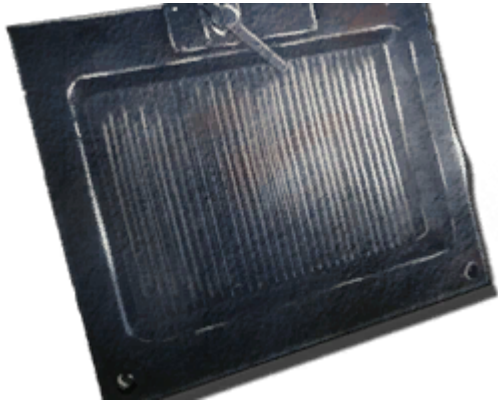

Metal Trapdoor (Metall Falltür)

Metall Falltür für das Metaldach mit Lucke

Die [Metal Trapdoor \(Metall Falltür\)](#) kann in Dachteilen mit Luken eingesetzt und anschließend verschlossen oder mit einem Pin versehen werden.

| | |
|---------------------|--|
| Typ | Bauteile |
| Level | 40 |
| Punkte zum Erlernen | 14 |
| XP pro Herstellung | 2.8 |
| Gewicht | 4.0 |
| Haltbarkeit | 6250 |
| Stapelgröße | 100 |
| Voraussetzungen |  Verstärkte Falltür  Metaldach mit Luke |
| Schaltet frei | nichts |
| Zutaten | 10 x  Metallbarren |
| | 4 x  Zementpaste |
| Benötigt |  Schmiede |