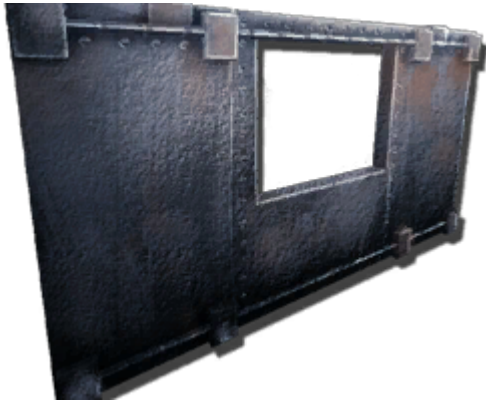

Metal Windowframe (Metall Fensterrahmen)

Ein Metall Fensterrahmen

Der [Metal Windowframe](#) ([Metall Fensterrahmen](#)) kann auf Fundamenten, Zaunfundamenten oder Dachteilen platziert werden.

Es hat die selbe Funktion wie eine [Metallwand](#), eben nur mit einer Aussparung als [Metallfenster](#).

Typ	Bauteile
Level	45
Punkte zum Erlernen	18
XP pro Herstellung	5.6
Gewicht	4.0
Haltbarkeit	10.000
Stapelgröße	100
Voraussetzungen	 Steinfensterrahmen  Metallwand
Schaltet frei	 Metallfenster
Zutaten	20 x  Metallbarren 6 x  Zementpaste
Benötigt	 Schmiede