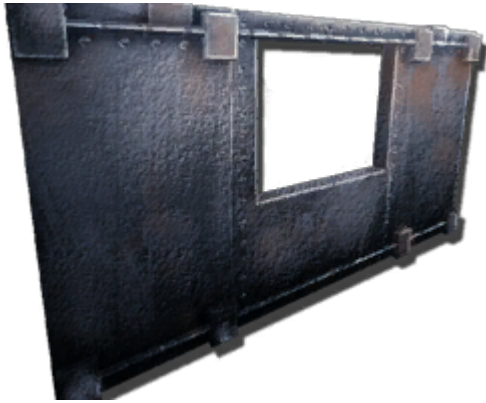

# Metal Windowframe (Metall Fensterrahmen)

Ein Metall Fensterrahmen

Der [Metal Windowframe](#) ([Metall Fensterrahmen](#)) kann auf Fundamenten, Zaunfundamenten oder Dachteilen platziert werden.

Es hat die selbe Funktion wie eine [Metallwand](#), eben nur mit einer Aussparung als [Metallfenster](#).

Typ	Bauteile
Level	45
Punkte zum Erlernen	18
XP pro Herstellung	5.6
Gewicht	4.0
Haltbarkeit	10.000
Stapelgröße	100
Voraussetzungen	 <a href="#">Steinfensterrahmen</a>  <a href="#">Metallwand</a>
Schaltet frei	 <a href="#">Metallfenster</a>
Zutaten	20 x  <a href="#">Metallbarren</a> 6 x  <a href="#">Zementpaste</a>
Benötigt	 <a href="#">Schmiede</a>