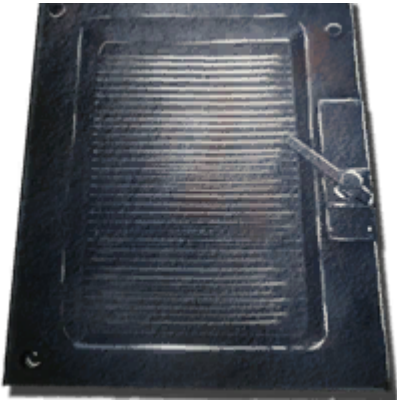

Metal Window (Metallfenster)

Ein Metallfenster für den Metall Fensterrahmen. Schützt vor Kugeln und neugierigen blicken.

Das [Metal Window](#) ([Metallfenster](#)) kann in Dachteilen mit Luken eingesetzt und anschließend verschlossen oder mit einem Pin versehen werden.

Typ	Bauteile
Level	50
Punkte zum Erlernen	18
XP pro Herstellung	0.5
Gewicht	4.0
Haltbarkeit	6250
Stapelgröße	1000
Voraussetzungen	 Verstärktes Fenster  Metall Fensterrahmen
Schaltet frei	nichts
Zutaten	7 x  Metallbarren
Benötigt	 Schmiede