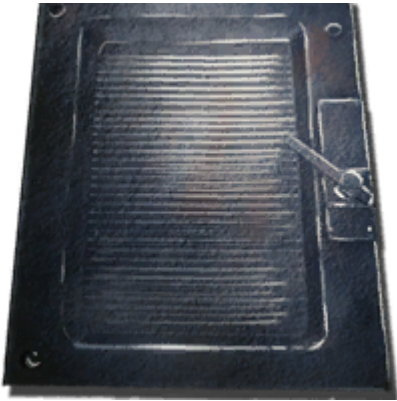

Metal Window (Metallfenster)

Ein Metallfenster für den Metall Fensterrahmen. Schützt vor Kugeln und neugierigen blicken.

Das [Metal Window \(Metallfenster\)](#) kann in Dachteilen mit Luken eingesetzt und anschließend verschlossen oder mit einem Pin versehen werden.

Typ	Bauteile
Level	50
Punkte zum Erlernen	18
XP pro Herstellung	0.5
Gewicht	4.0
Haltbarkeit	6250
Stapelgröße	1000
Voraussetzungen	 Verstärktes Fenster  Metall Fensterrahmen
Schaltet frei	nichts
Zutaten	7 x  Metallbarren
Benötigt	 Schmiede