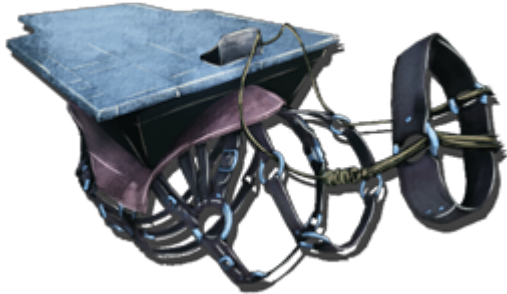

Bronto Platform Saddle (Bronto Sattelplattform)

Ein spezieller Sattel mit einer Plattform darauf.

Die [Bronto Sattelplattform](#) kann als Alternative zum normalen [Bronto Sattel](#) verwendet werden. Auf dieser Plattform können bis zu 50 Strukturen platziert werden.

Dieser Sattel wird benötigt, um einen gezähmten [Bronto](#) zu reiten.

Typ	Sattel
Benötigtes Level	82
Punkte zum Erlernen	35
XP pro Herstellung	924
Rüstung	25.0
Gewicht	20.0
Haltbarkeit	50.0
Einmalige Benutzung	nein
Voraussetzungen	 Bronto Saddle (Bronto Sattel)
Zutaten	 550x Hide (Leder)
	 325x Fiber (Faser)
	 90x Metal Ingot (Metallbarren)
	 125x Silica Pearls (Siliziumperlen)
	 45x Cementing Paste (Zementpaste)
Hergestellt in	 Smithy (Schmiede)