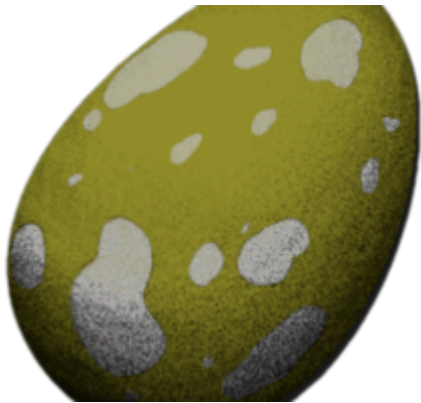

Trike Egg (Trike Ei)

Ein Ei von einem weiblichem Trike.

Typ	Ei
Nahrung	+45
Leben	+45
Ausdauer	+45
Wird schlecht in	8:00:00
Gewicht	9.0
Stapelgröße	100