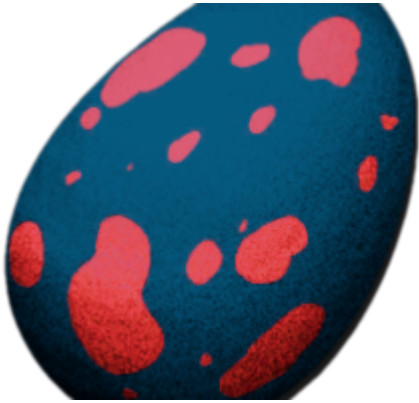

Pulmonoscorpius Egg (Pulmonoscorpius Ei)

Ein Ei von einem weiblichem Pulmonoscorpius.

Typ	Ei
Nahrung	+45
Leben	+45
Ausdauer	+45
Wird schlecht in	8:00:00
Gewicht	9.0
Stapelgröße	100