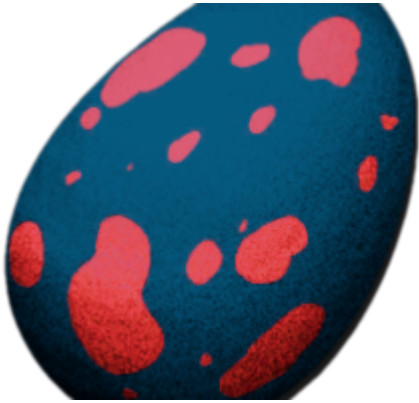

# Pulmonoscorpius Egg (Pulmonoscorpius Ei)

Ein Ei von einem weiblichem Pulmonoscorpius.

Typ	Ei
<a href="#">Nahrung</a>	+45
Leben	+45
Ausdauer	+45
Wird schlecht in	8:00:00
Gewicht	9.0
Stapelgröße	100