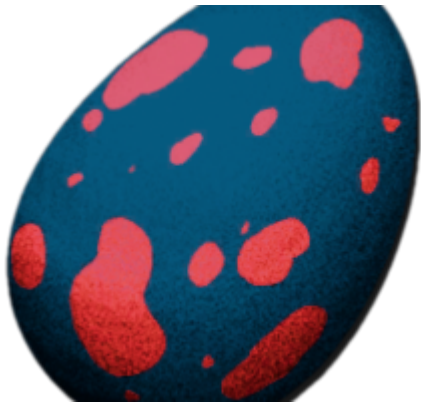

Pulmonoscorpius Egg (Pulmonoscorpius Ei)

Ein Ei von einem weiblichem Pulmonoscorpius.

Typ	Ei
Nahrung	+45
Leben	+45
Ausdauer	+45
Wird schlecht in	8:00:00
Gewicht	9.0
Stapelgröße	100