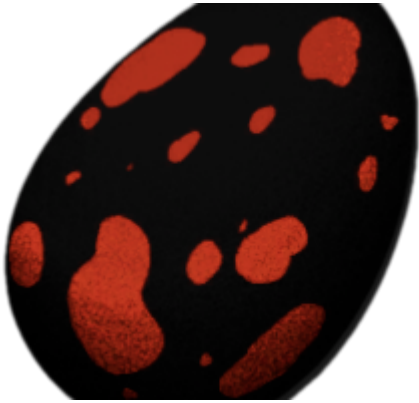

## Spino Egg (Spino Ei)

Ein Ei von einem weiblichem Spino.

Typ	Ei
<a href="#">Nahrung</a>	+55
Leben	+55
Ausdauer	+55
Wird schlecht in	8:00:00
Gewicht	12.0
Stapelgröße	100