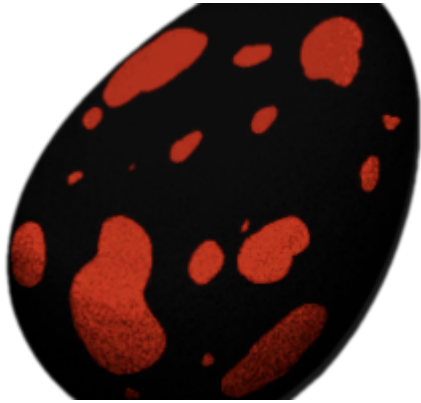

Spino Egg (Spino Ei)

Ein Ei von einem weiblichem Spino.

Typ	Ei
Nahrung	+55
Leben	+55
Ausdauer	+55
Wird schlecht in	8:00:00
Gewicht	12.0
Stapelgröße	100