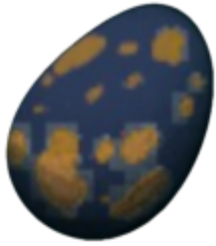

# Quetzal Egg (Quetzal Ei)

Ein Ei von einem weiblichem Quetzal.

Typ	Ei
<a href="#">Nahrung</a>	+45
Leben	+45
Ausdauer	+45
Wird schlecht in	8:00:00
Gewicht	12.0
Stapelgröße	100