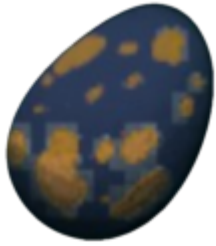

Quetzal Egg (Quetzal Ei)

Ein Ei von einem weiblichem Quetzal.

Typ	Ei
Nahrung	+45
Leben	+45
Ausdauer	+45
Wird schlecht in	8:00:00
Gewicht	12.0
Stapelgröße	100