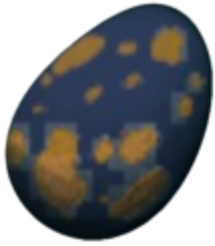

Quetzal Egg (Quetzal Ei)

Ein Ei von einem weiblichem Quetzal.

Typ	Ei
Nahrung	+45
Leben	+45
Ausdauer	+45
Wird schlecht in	8:00:00
Gewicht	12.0
Stapelgröße	100