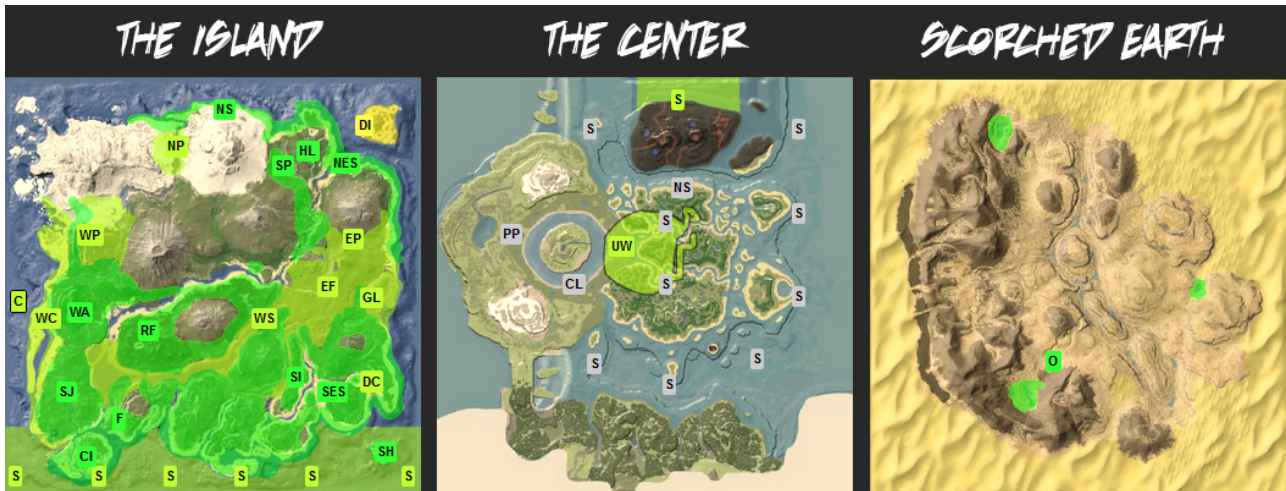

Zähmen:

Ein [Coelacanth](#) ([Quastenflosser](#)) kann nicht gezähmt werden.

Vorkommen:

Farmt / Produziert / Besonderheit:

Nicht nur das der [Coelacanth](#) ([Quastenflosser](#)) [Rohes Fischfleisch](#) liefert, man kann ihn auch mit einer [Angel](#) fangen.

Dabei liefert er viele wichtige Ressourcen, aber es erfordert etwas spielerisches Geschick um erfolgreich dabei zu sein.

Kann leicht mit einem [Speer](#) aufgespiest werden.

Kann getragen werden durch (unter [Wasser](#)):

[Kapatosuchus](#)
[Megalosaurus](#)
[Tusoteuthis](#)

Drops: