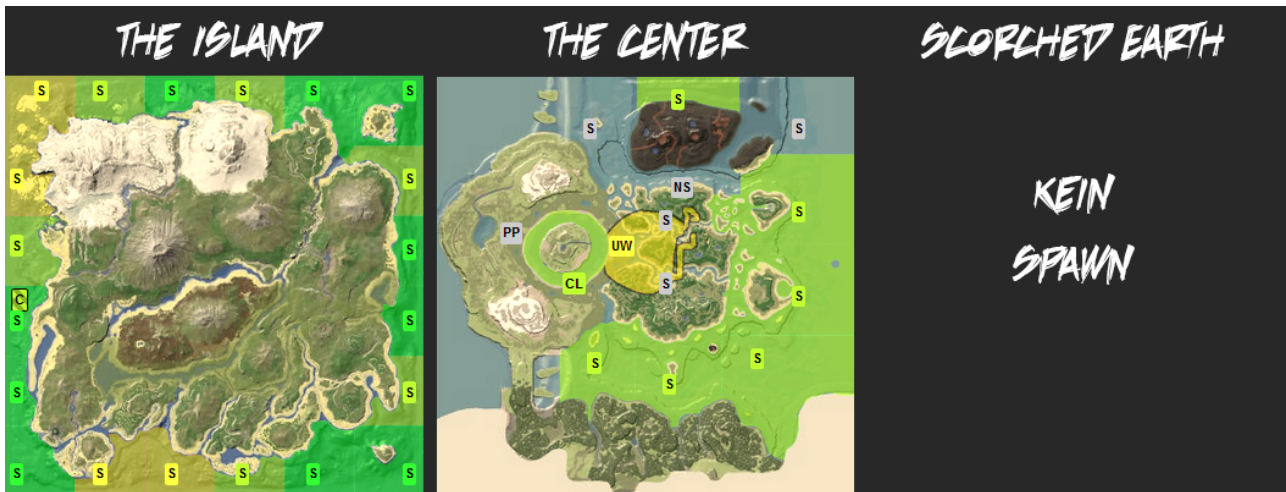

Vorkommen:

Farmt / Produziert / Besonderheit:

Der [Delphin](#) kann als schneller Unterwassererkunder genutzt werden.

Auch beim sammeln von [Schwarze Perlen](#) ([Eurypterid](#)) ist er äußerst hilfreich.

Kann getragen werden von (nur unterwasser):

[Kaprosochus](#)

[Megalosaurus](#)

[Tusoteuthis](#)

Drops:

[Raw Meat](#)

Admin Command / Cheat: