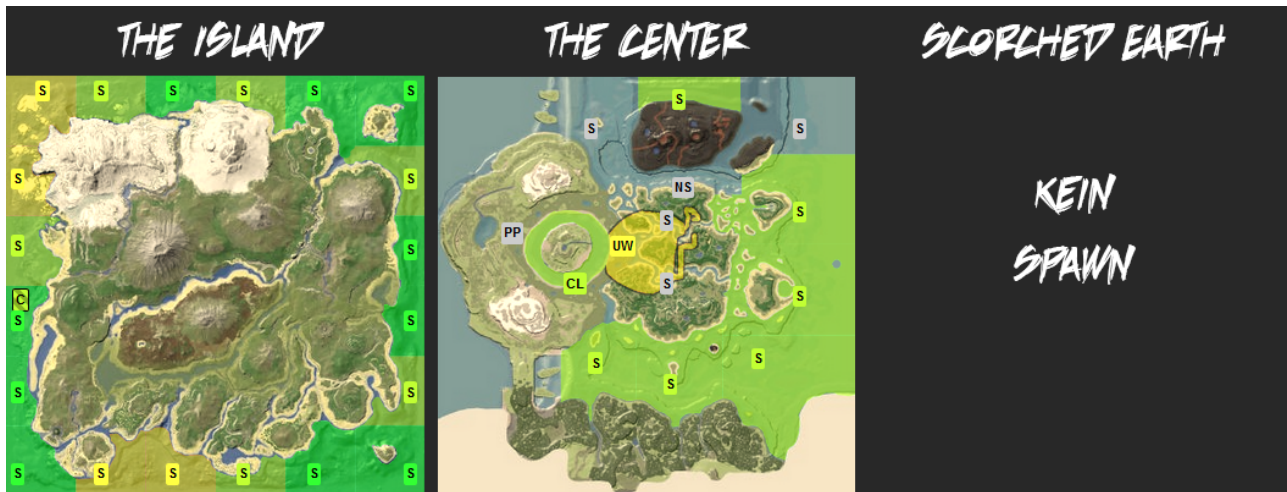

Vorkommen:

Farmt / Produziert / Besonderheit:

Der [Delphin](#) kann als schneller Unterwassererkunder genutzt werden.

Auch beim sammeln von [Schwarze Perlen](#) ([Eurypterid](#)) ist er äußerst hilfreich.

Kann getragen werden von (nur unterwasser):

[Kaprosochus](#)

[Megalosaurus](#)

[Tusoteuthis](#)

Drops:

Image not found or type unknown

[Raw Meat](#)

Admin Command / Cheat: