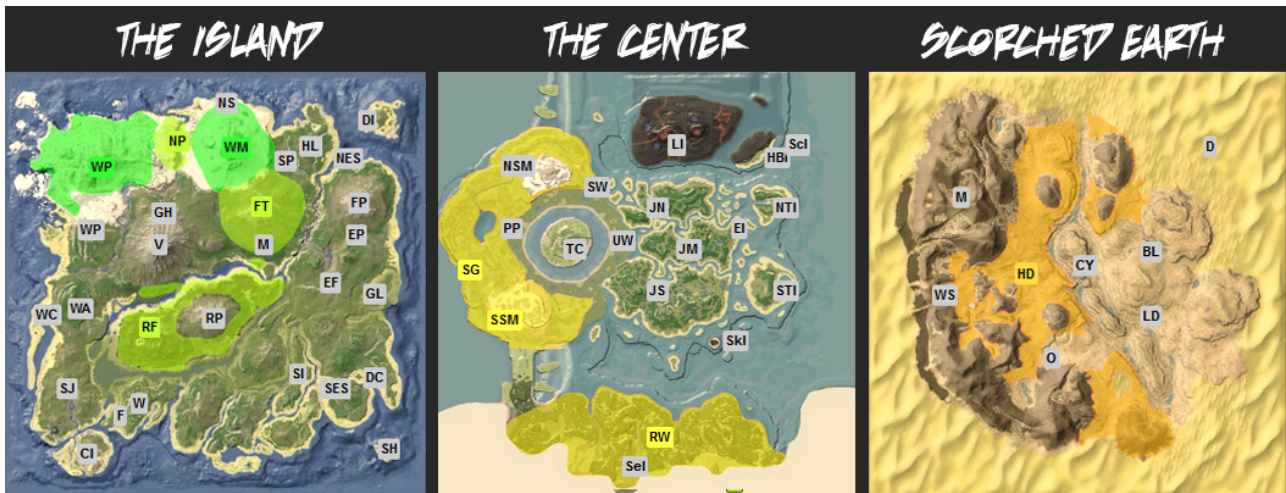

Farmt / Produziert / Besonderheit:

Das [Megatherium](#) besitzt die besondere Gabe ein Insekten Töter zu sein, dies macht sich wie folgt bemerkbar:

Sobald das [Megatherium](#) von Insekten attackiert wird, bekommt es um den Kopf herum eine rote Aura, diese zeigt an, das nun der Insekten Tötungs Instinkt aktiv ist.

Dabei läuft ein Buff von 120 Sekunden der sich für jedes getötete Insekt zeitlich aufaddiert.

Während dieser Zeit multipliziert sich der Schaden des Megatheriums mit 120% für alle Ziele.

Gegen Insekten ist dieser Buff sogar noch größer, dabei wird der Schaden mit 375% multipliziert so erhält man unglaubliche Mengen an [Chitin](#).