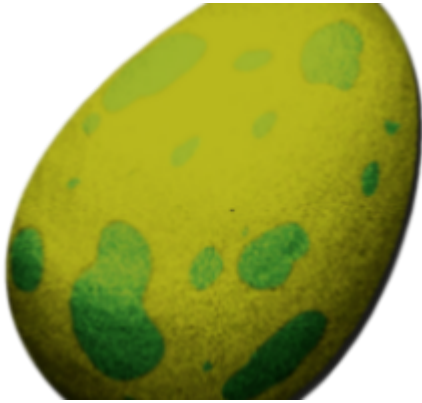

Dimetrodon Egg (Dimetrodon Ei)

Ein Ei von einem weiblichem Dimetrodon.

Typ	Ei
Nahrung	+20
Leben	+20
Ausdauer	+25
Wird schlecht in	8:00:00
Gewicht	3.0
Stapelgröße	100