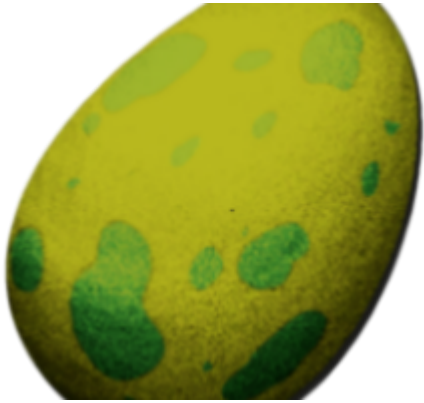

Dimetrodon Egg (Dimetrodon Ei)

Ein Ei von einem weiblichem Dimetrodon.

Typ	Ei
Nahrung	+20
Leben	+20
Ausdauer	+25
Wird schlecht in	8:00:00
Gewicht	3.0
Stapelgröße	100