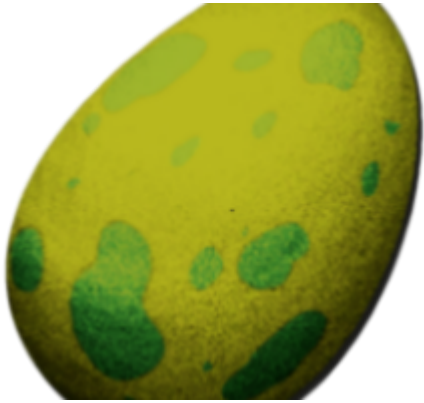

# Dimetrodon Egg (Dimetrodon Ei)

Ein Ei von einem weiblichem Dimetrodon.

Typ	Ei
<a href="#">Nahrung</a>	+20
Leben	+20
Ausdauer	+25
Wird schlecht in	8:00:00
Gewicht	3.0
Stapelgröße	100