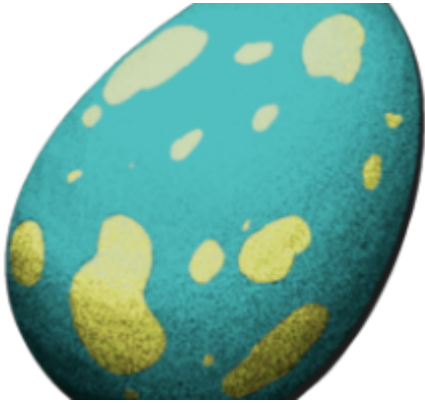

# Gallimimus Egg (Gallimimus Ei)

Ein Ei von einem weiblichem Gallimimus.

Typ	Ei
<a href="#">Nahrung</a>	+20
Leben	+20
Ausdauer	+40
Wird schlecht in	8:00:00 / 30 min
Gewicht	5.0
Stapelgröße	100