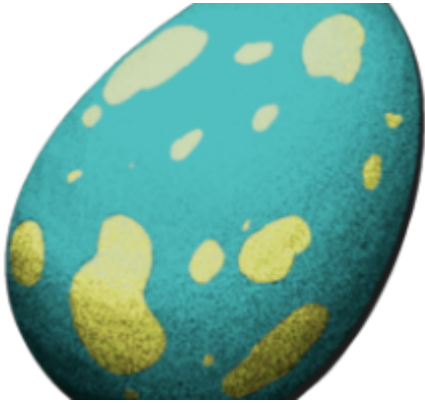

Gallimimus Egg (Gallimimus Ei)

Ein Ei von einem weiblichem Gallimimus.

Typ	Ei
Nahrung	+20
Leben	+20
Ausdauer	+40
Wird schlecht in	8:00:00 / 30 min
Gewicht	5.0
Stapelgröße	100