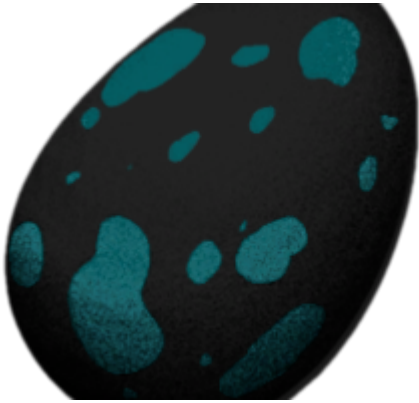

# Dimorphodon Egg (Dimorphodon Ei)

Ein Ei von einem weiblichem Dimorphodon.

Typ	Ei
<a href="#">Nahrung</a>	+25
Leben	+25
Ausdauer	+25
Wird schlecht in	8:00:00
Gewicht	5.0
Stapelgröße	100

## Admin Command / Cheat:

[Spoiler anzeigen](#)