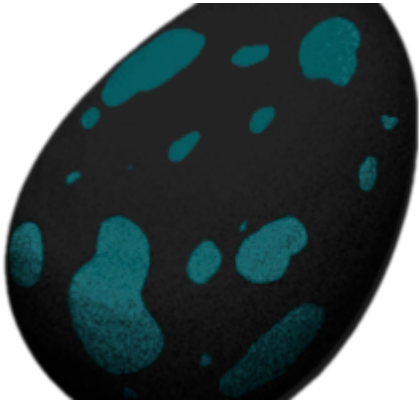

Dimorphodon Egg (Dimorphodon Ei)

Ein Ei von einem weiblichem Dimorphodon.

Typ	Ei
Nahrung	+25
Leben	+25
Ausdauer	+25
Wird schlecht in	8:00:00
Gewicht	5.0
Stapelgröße	100

Admin Command / Cheat:

[Spoiler anzeigen](#)