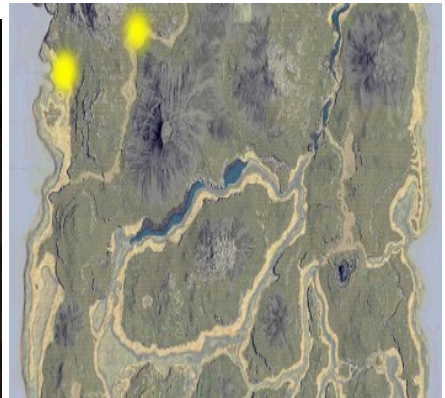

### Admin Command / Cheat:

[Spoiler anzeigen](#)

**Bilder:**

[Siliziumperlen](#) Unterwasser

[Siliziumperlen](#) Unterwasser

[Siliziumperlen](#) Unterwasser

[Siliziumperlen](#) Unterwasser

[Siliziumperlen](#) am Nordstrand  
15/41

[Siliziumperlen](#) am Nordstrand 15/41

[Siliziumperlen](#) am Nordstrand  
15/41

[Siliziumperlen](#) am Nordstrand  
15/41

[Siliziumperlen](#) Unterwasser

[Siliziumperlen](#) in einer Unterwasserhöhle

[Siliziumperlen](#) in einer Unterwasserhöhle

[Siliziumperlen](#) in einer Unterwasserhöhle

[Siliziumperlen](#) im Flussbett 30/34

[Siliziumperlen](#) im Flussbett 30/34

Die gelben Punkte markieren [Siliziumperlen](#) Fundorte an Land.

[Siliziumperlen](#) am Weststrand 35/17.4