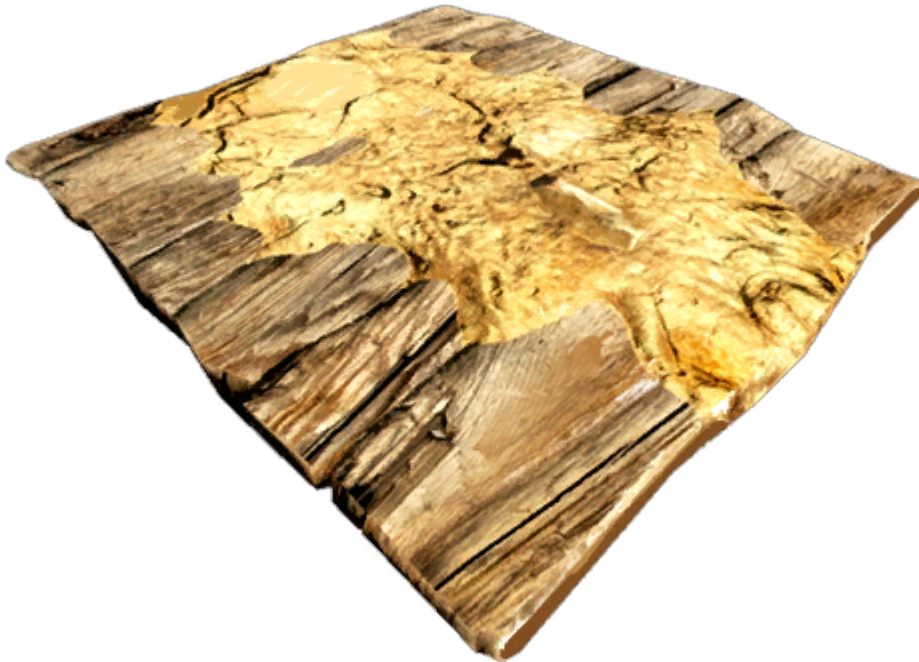

# Adobe Trapdoor (Lehmfalltür) (Scorched Earth)

Eine Lehmfalltür

Eine [Adobe Trapdoor \(Lehmfalltür\)](#) (Scorched Earth) als Verschlussmöglichkeit für das [Lehmdach mit Luke](#).

Typ	Bauteil
Benötigtes Level	20
Punkte zum Erlernen	6
XP pro Herstellung	3.6
Gewicht	4.0
Stapelgröße	100
Haltbarkeit	4.000
Einmalige Benutzung	nein
Voraussetzungen	nichts
Schaltet frei	nichts