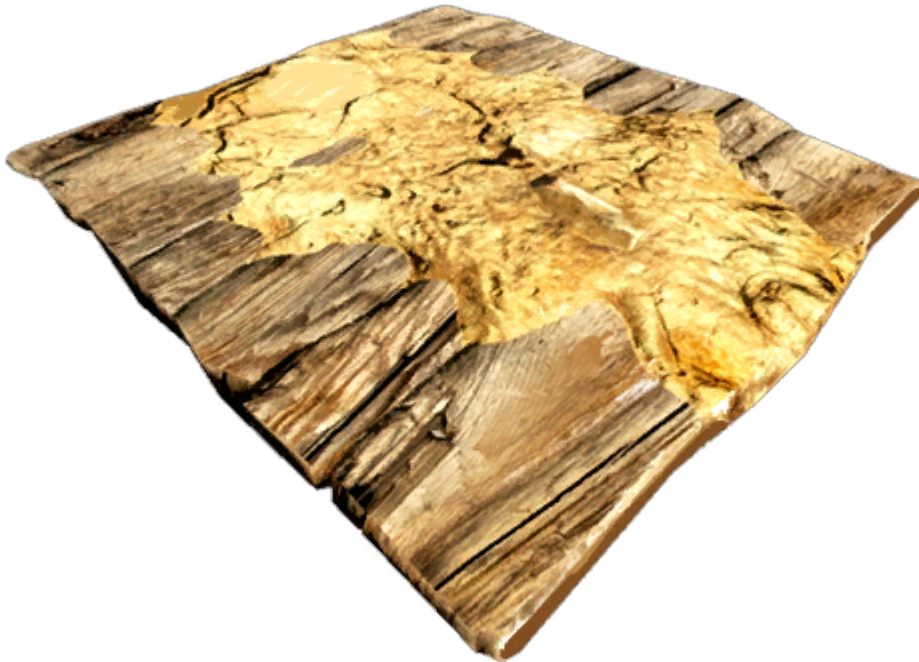

Adobe Trapdoor (Lehmfalltür) (Scorched Earth)

Eine Lehmfalltür

Eine [Adobe Trapdoor \(Lehmfalltür\)](#) (Scorched Earth) als Verschlussmöglichkeit für das [Lehmdach mit Luke](#).

Typ	Bauteil
Benötigtes Level	20
Punkte zum Erlernen	6
XP pro Herstellung	3.6
Gewicht	4.0
Stapelgröße	100
Haltbarkeit	4.000
Einmalige Benutzung	nein
Voraussetzungen	nichts
Schaltet frei	nichts