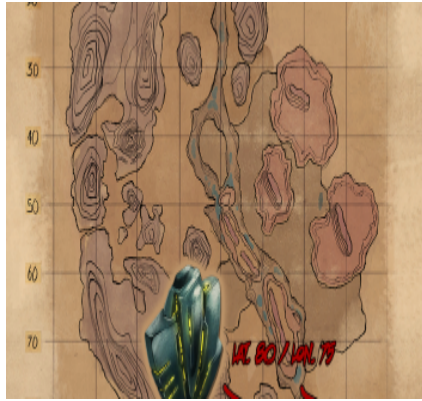

# Artifact Of The Destroyer (Artefakt des Zerstörers) (Scorched Earth)

Artifact Of The Destroyer

[Artifact Of The Destroyer:](#)

Typ	Artefakt
Stapel	1
Gewicht	5.0
Höhle (Map Koordinaten)	80° LAT   75° LON

## Bilder:

*Der Höhleneingang*

*Artefakt Container*

*Karte mit Koordinaten*