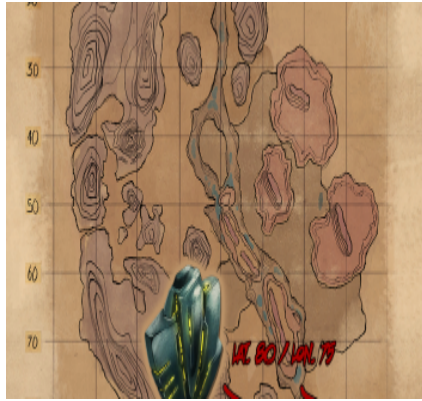

Der Höhleneingang