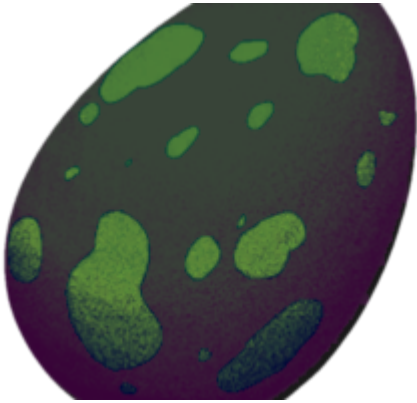

Kaprosuchus Egg (Kaprosuchus Ei)

Ein Ei von einem weiblichem Kaprosuchus.

Typ	Ei
Nahrung	+35
Leben	+35
Ausdauer	+35
Wird schlecht in	8:00:00
Gewicht	7.0
Stapelgröße	100

Admin Command / Cheat:

[Spoiler anzeigen](#)