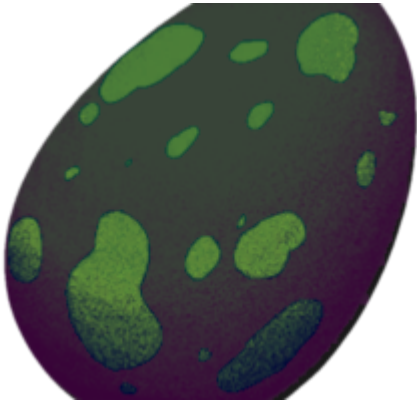

# Kaprosuchus Egg (Kaprosuchus Ei)

Ein Ei von einem weiblichem Kaprosuchus.

Typ	Ei
<a href="#">Nahrung</a>	+35
Leben	+35
Ausdauer	+35
Wird schlecht in	8:00:00
Gewicht	7.0
Stapelgröße	100

## Admin Command / Cheat:

[Spoiler anzeigen](#)