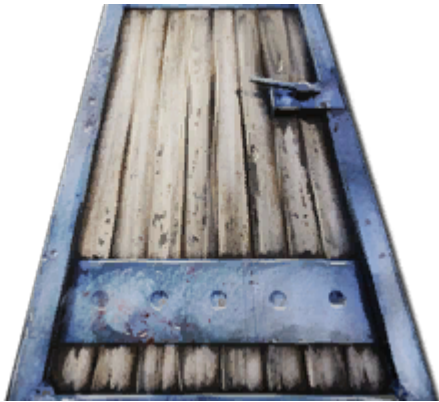

Giant Reinforced Trapdoor (Gigantische Steinfaltür)

Eine Gigantische Steinfaltür

Die [Gigantische Steinfaltür](#) wird verwendet um ein [Gigantisches Steindach mit Luke](#) zu verschließen.

Typ	Bauteil
Benötigtes Level	35
Punkte zum Erlernen	20
Stapel Größe	5
Gewicht	4.0
XP pro Herstellung	2.28
Haltbarkeit	15.000
Einmalige Benutzung	ja
Voraussetzungen	 Gigantisches Steindach mit Luke
Schaltet frei	-
Zutaten	300 x  Stein
	210 x  Holz
	120 x  Stroh
Hergestellt in	 Schmiede