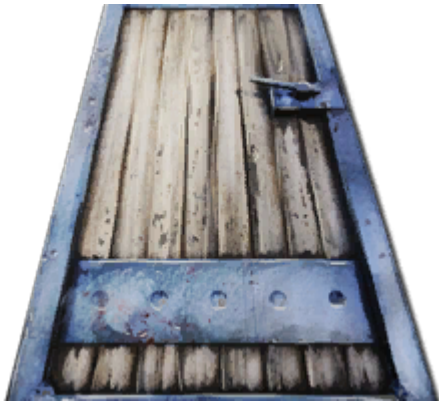

Giant Reinforced Trapdoor (Gigantische Steinfalttür)

Eine Gigantische Steinfalttür

Die [Gigantische Steinfalttür](#) wird verwendet um ein [Gigantisches Steindach mit Luke](#) zu verschließen.

Typ	Bauteil
Benötigtes Level	35
Punkte zum Erlernen	20
Stapel Größe	5
Gewicht	4.0
XP pro Herstellung	2.28
Haltbarkeit	15.000
Einmalige Benutzung	ja
Voraussetzungen	 Gigantisches Steindach mit Luke
Schaltet frei	-
Zutaten	300 x  Stein
	210 x  Holz
	120 x  Stroh
Hergestellt in	 Schmiede