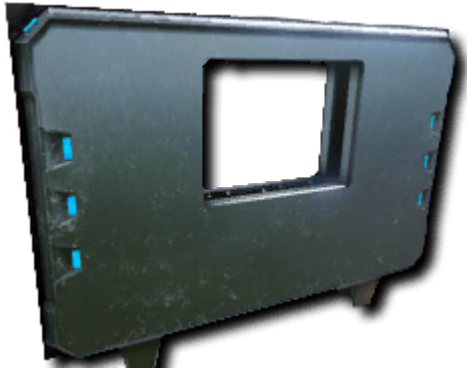

# Tek Windowframe (Tek Fensterrahmen)

Ein Tek Fensterrahmen

Ein [Tek Fensterrahmen](#) ([Tek Windowframe](#)), um es zu verschließen wird ein [Tek Fenster](#) benötigt.

Unverschlossen bietet es nur geringere Isolationswerte.

Der [Tek Fensterrahmen](#) wird als Struktur behandelt und kann durch Sprengstoffe, [Tek Gewehr](#), [Titanosaurus](#) oder [Dodorex](#) beschädigt werden.

Typ	Bauteile
Erungenschaft freischalten töte Bossgegner	
XP pro Herstellung	11.0
Gewicht	4.0
Haltbarkeit	10.000
Stapelgröße	100
Einmalige Benutzung	Ja
Zutaten	30 x  <a href="#">Metallbarren</a>
	15 x  <a href="#">Polymer</a>
	5 x  <a href="#">Kristall</a>
	1 x  <a href="#">Element</a>
Hergestellt in	 <a href="#">Tek Replicator</a>