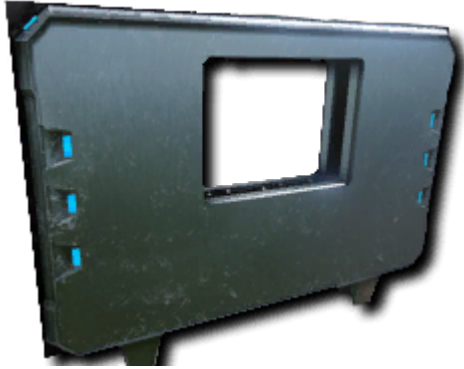

Tek Windowframe (Tek Fensterrahmen)

Ein Tek Fensterrahmen

Ein [Tek Fensterrahmen](#) ([Tek Windowframe](#)), um es zu verschließen wird ein [Tek Fenster](#) benötigt.

Unverschlossen bietet es nur geringere Isolationswerte.

Der [Tek Fensterrahmen](#) wird als Struktur behandelt und kann durch Sprengstoffe, [Tek Gewehr](#), [Titanosaurus](#) oder [Dodorex](#) beschädigt werden.

| Typ | Bauteile |
|--|---|
| Erungenschaft freischalten töte Bossgegner | |
| XP pro Herstellung | 11.0 |
| Gewicht | 4.0 |
| Haltbarkeit | 10.000 |
| Stapelgröße | 100 |
| Einmalige Benutzung | Ja |
| Zutaten | 30 x  Metallbarren |
| | 15 x  Polymer |
| | 5 x  Kristall |
| | 1 x  Element |
| Hergestellt in |  Tek Replicator |