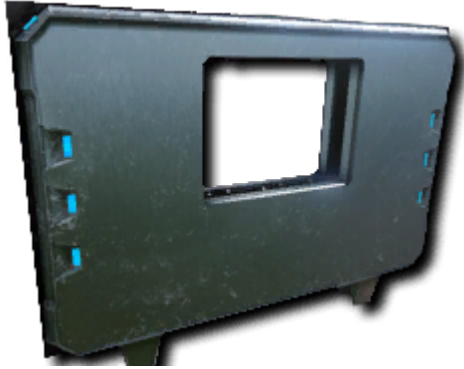

Tek Windowframe (Tek Fensterrahmen)

Ein Tek Fensterrahmen

Ein [Tek Fensterrahmen](#) ([Tek Windowframe](#)), um es zu verschließen wird ein [Tek Fenster](#) benötigt.

Unverschlossen bietet es nur geringere Isolationswerte.

Der [Tek Fensterrahmen](#) wird als Struktur behandelt und kann durch Sprengstoffe, [Tek Gewehr](#), [Titanosaurus](#) oder [Dodorex](#) beschädigt werden.

Typ	Bauteile
Erungenschaft freischalten töte Bossgegner	
XP pro Herstellung	11.0
Gewicht	4.0
Haltbarkeit	10.000
Stapelgröße	100
Einmalige Benutzung	Ja
Zutaten	30 x  Metallbarren
	15 x  Polymer
	5 x  Kristall
	1 x  Element
Hergestellt in	 Tek Replicator