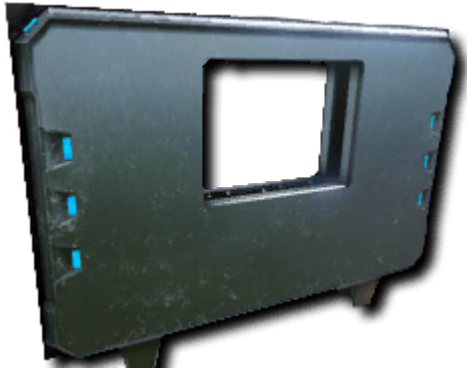

Tek Windowframe (Tek Fensterrahmen)

Ein Tek Fensterrahmen

Ein [Tek Fensterrahmen](#) ([Tek Windowframe](#)), um es zu verschließen wird ein [Tek Fenster](#) benötigt.

Unverschlossen bietet es nur geringere Isolationswerte.

Der [Tek Fensterrahmen](#) wird als Struktur behandelt und kann durch Sprengstoffe, [Tek Gewehr](#), [Titanosaurus](#) oder [Dodorex](#) beschädigt werden.

Typ	Bauteile
Erungenschaft freischalten töte Bossgegner	
XP pro Herstellung	11.0
Gewicht	4.0
Haltbarkeit	10.000
Stapelgröße	100
Einmalige Benutzung	Ja
Zutaten	30 x  Metallbarren
	15 x  Polymer
	5 x  Kristall
	1 x  Element
Hergestellt in	 Tek Replicator