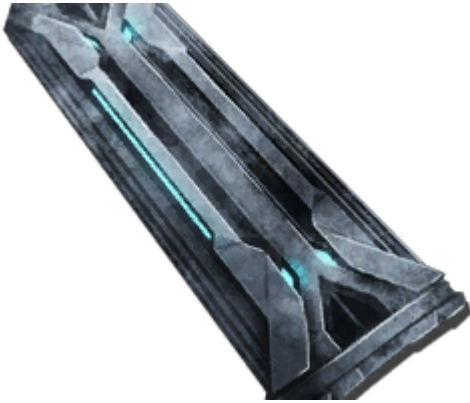

Tek Catwalk (Tek Brücke)

Eine Tek Brücke

Eine [Tek Brücke](#) ([Tek Catwalk](#)) unterscheidet sich in Größe und Kosten von einer Tek Decke und kann nicht an Säulen befestigt werden.

Die [Tek Brücke](#) wird als Struktur behandelt und kann durch Sprengstoffe, [Tek Gewehr](#), [Titanosaurus](#) oder [Dodorex](#) beschädigt werden.

Typ	Bauteile
Erungenschaft freischalten töte Bossgegner	
XP pro Herstellung	7.5
Gewicht	4.0
Haltbarkeit	6250
Stapelgröße	100
Einmalige Benutzung	Ja
Zutaten	72 x  Metallbarren
	40 x  Polymer
	20 x  Kristall
	1 x  Element
Hergestellt in	 Tek Replicator