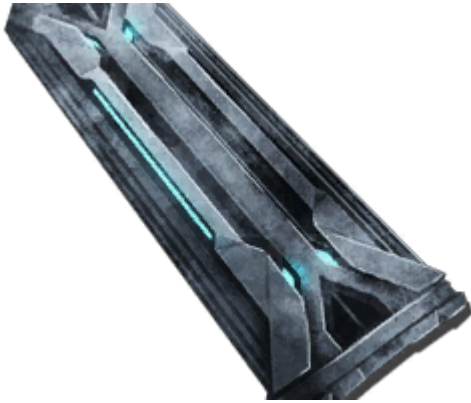

Tek Catwalk (Tek Brücke)

Eine Tek Brücke

Eine [Tek Brücke](#) ([Tek Catwalk](#)) unterscheidet sich in Größe und Kosten von einer Tek Decke und kann nicht an Säulen befestigt werden.

Die [Tek Brücke](#) wird als Struktur behandelt und kann durch Sprengstoffe, [Tek Gewehr](#), [Titanosaurus](#) oder [Dodorex](#) beschädigt werden.

Typ	Bauteile
Erungenschaft freischalten töte Bossgegner	
XP pro Herstellung	7.5
Gewicht	4.0
Haltbarkeit	6250
Stapelgröße	100
Einmalige Benutzung	Ja
Zutaten	72 x  Metallbarren
	40 x  Polymer
	20 x  Kristall
	1 x  Element
Hergestellt in	 Tek Replicator