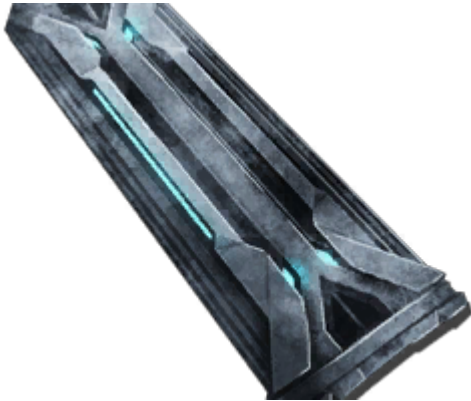

Tek Catwalk (Tek Brücke)

Eine Tek Brücke

Eine [Tek Brücke](#) ([Tek Catwalk](#)) unterscheidet sich in Größe und Kosten von einer Tek Decke und kann nicht an Säulen befestigt werden.

Die [Tek Brücke](#) wird als Struktur behandelt und kann durch Sprengstoffe, [Tek Gewehr](#), [Titanosaurus](#) oder [Dodorex](#) beschädigt werden.

Typ	Bauteile
Erungenschaft freischalten töte Bossgegner	
XP pro Herstellung	7.5
Gewicht	4.0
Haltbarkeit	6250
Stapelgröße	100
Einmalige Benutzung	Ja
Zutaten	72 x  Metallbarren
	40 x  Polymer
	20 x  Kristall
	1 x  Element
Hergestellt in	 Tek Replicator