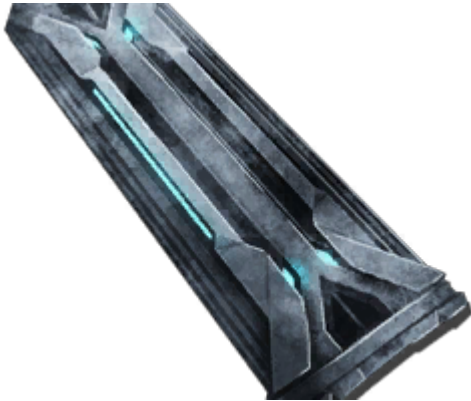

# Tek Catwalk (Tek Brücke)

Eine Tek Brücke

Eine [Tek Brücke](#) ([Tek Catwalk](#)) unterscheidet sich in Größe und Kosten von einer Tek Decke und kann nicht an Säulen befestigt werden.

Die [Tek Brücke](#) wird als Struktur behandelt und kann durch Sprengstoffe, [Tek Gewehr](#), [Titanosaurus](#) oder [Dodorex](#) beschädigt werden.

Typ	Bauteile
Erungenschaft freischalten töte Bossgegner	
XP pro Herstellung	7.5
Gewicht	4.0
Haltbarkeit	6250
Stapelgröße	100
Einmalige Benutzung	Ja
Zutaten	72 x  <a href="#">Metallbarren</a>
	40 x  <a href="#">Polymer</a>
	20 x  <a href="#">Kristall</a>
	1 x  <a href="#">Element</a>
Hergestellt in	 <a href="#">Tek Replicator</a>