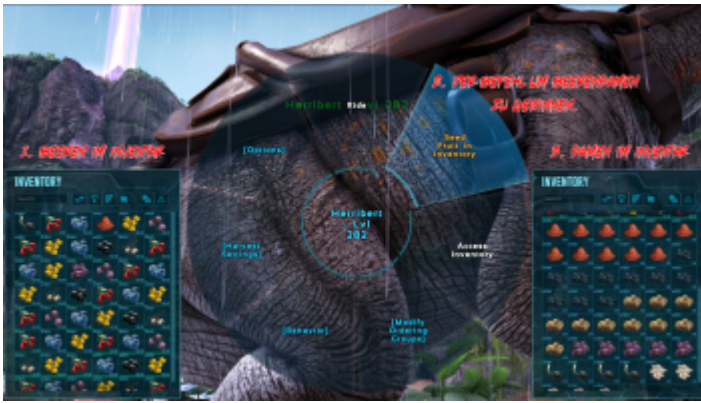

Level 150	Kibble	Vegetables	Mejoberry	Berries	Sweet Vegetable Cake	Time
Kibble (Microraptor Egg)	30	0	0	0	0	0:27:00
Vegetables	298	502	111	56	0	1:59:12
Mejoberry	397	501	110	55	0	1:59:06
Berries	595	501	110	55	0	1:59:00
Sweet Vegetable Cake	595	501	110	55	0	1:59:00
KO: $\times 209$; $\times 86$; $\times 24$; $\times 14$; $\times 10$; $\times 5$ Torpor-depletion: 1.04 / s, Time until all torpor is depleted: 00:33:36						

Zähmen mit eigenen Servereinstellungen berechnen: [A - Calc Tamingcalculator](#)

Vorkommen:

Farmt / Produziert / Besonderheit:

Der Iguanodon eignet sich besonders gut zum Herstellen großer Samen Stacks.

Die Samenernte mit dem Iguanodon.